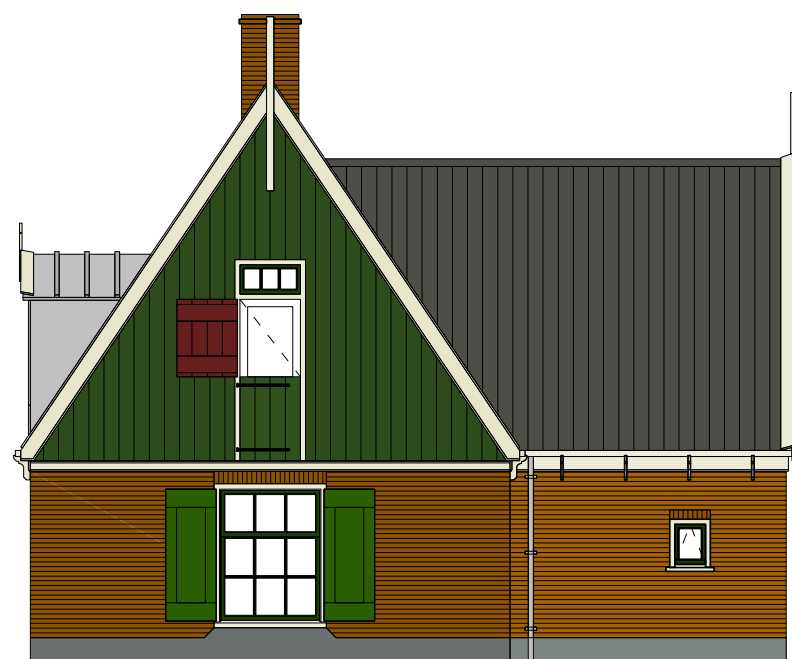

11500

voorgevel

3650 6350

zijgevel links

6350 3650

zijgevel rechts

2100 5000 4400

achtergevel

buro architect w.schagen hbo-bna leijerdijk 13 1733 ja nieuwe niederorp

tel: 0226 - 41 16 44 fax: 0226 - 41 31 04

werk plan Oude Streek - hoek Sportstraat te Kolhorn, i.o.v. "De Groene Weide"

onderwerp	gevels	datum	08-04-2008	werknr./blad 599 A-A01
schaal	1:100	wijzigingsdatum	15-12-2009	
getekend	ap	versie		
gewijzigd				