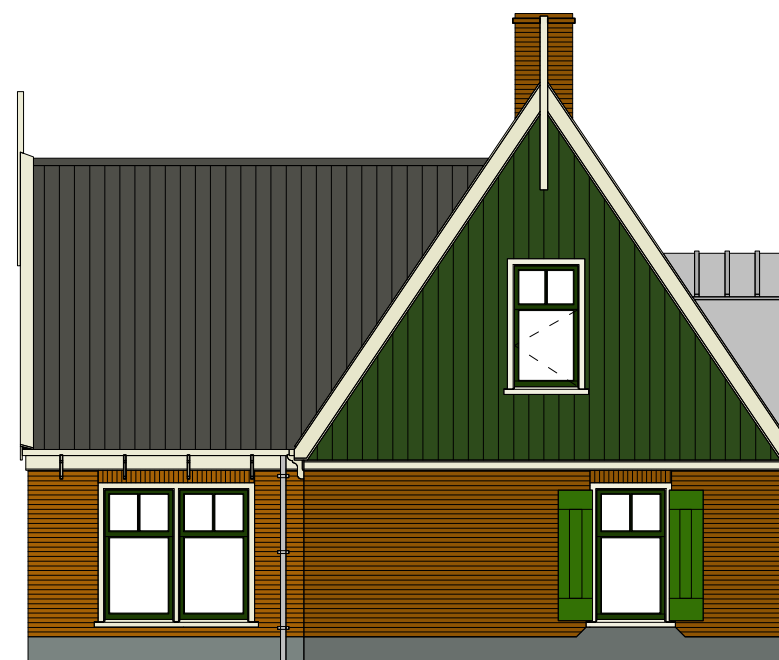

11500

voorgevel

3650 6350

zijgevel links

6350 3650

zijgevel rechts

2100 5000 4400

achtergevel

buro architect w.schagen hbo-bna leijerdijk 13 1733 ja nieuwe niederorp

tel: 0226 - 41 16 44 fax: 0226 - 41 31 04

werk plan Oude Streek - hoek Sportstraat te Kolhorn, i.o.v. "De Groene Weide"

onderwerp	gevels	datum	08-04-2008	werknr./blad 599 A-A01
schaal	1:100	wijzigingsdatum	15-12-2009	
getekend	ap	versie		
gewijzigd				