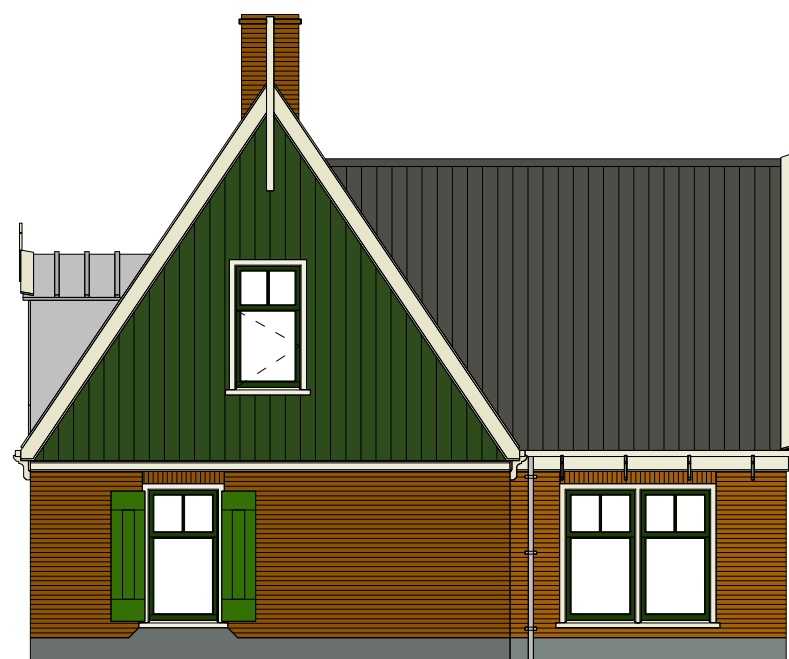

11500

voorgevel

3650 6350

zijgevel links

6350 3650

zijgevel rechts

4400 5000 2100

achtergevel

buro architect w.schagen hbo-bna leijerdijk 13 1733 ja nieuwe niederorp

tel: 0226 - 41 16 44 fax: 0226 - 41 31 04

werk plan Oude Streek - hoek Sportstraat te Kolhorn, i.o.v. "De Groene Weide"

onderwerp	gevels	datum	08-04-2008	werknr./blad 599 B-A01
schaal	1:100	wijzigingsdatum	15-12-2009	
getekend	ap	versie		
gewijzigd				