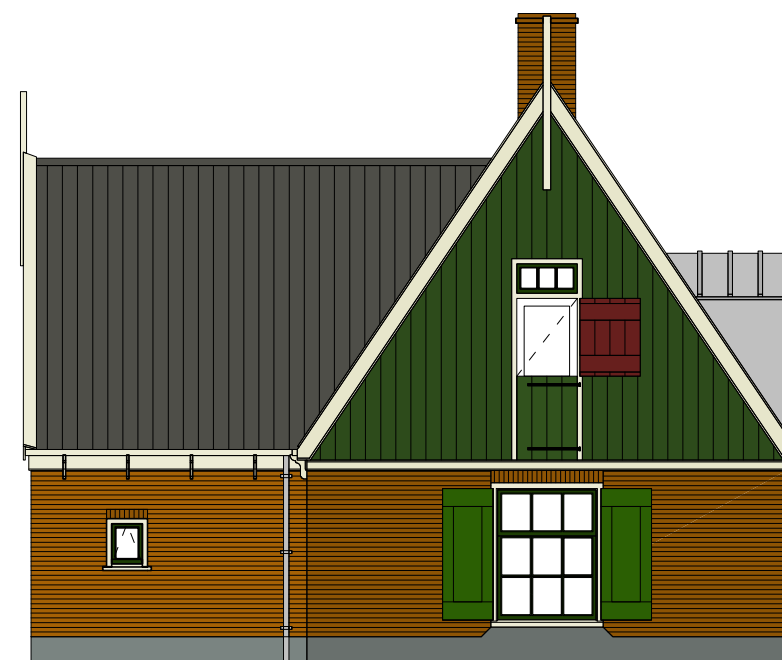

11500

voorgevel

3650 6350

zijgevel links

6350 3650

zijgevel rechts

4400 5000 2100

achtergevel

buro architect w.schagen hbo-bna leijerdijk 13 1733 ja nieuwe niederorp

tel: 0226 - 41 16 44 fax: 0226 - 41 31 04

werk plan Oude Streek - hoek Sportstraat te Kolhorn, i.o.v. "De Groene Weide"

onderwerp	gevels	datum	08-04-2008	werknr./blad 599 B-A01
schaal	1:100	wijzigingsdatum	15-12-2009	
getekend	ap	versie		
gewijzigd				