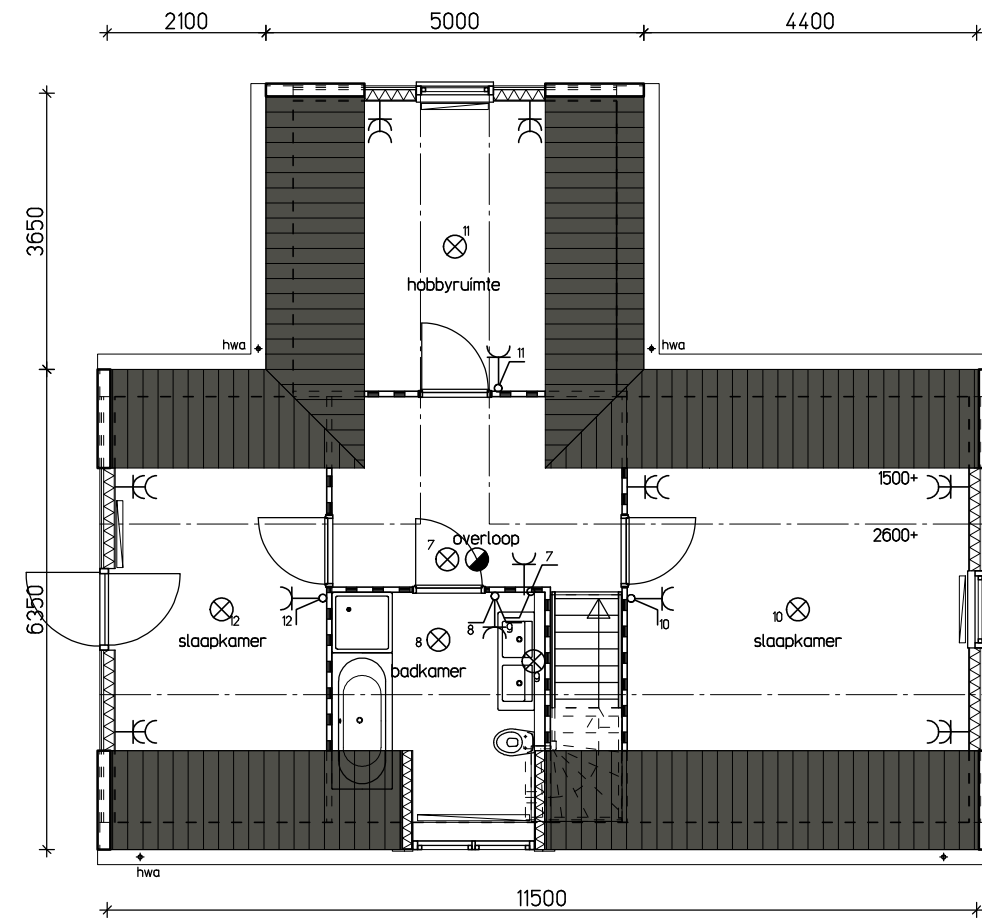

begane grond

verdieping

drsn.01

buro architect w.schagen hbo-bna leijerdijk 13 1733 ja nieuwe niederorp

			tel: 0226 - 41 16 44	fax: 0226 - 41 31 04
werk plan Oude Streek - hoek Sportstraat te Kolhorn, i.o.v. "De Groene Weide"				
onderwerp	plattegronden - drsn.01			
schaal	1:100	datum	08-04-2008	werknr./blad 599 B-A02
getekend	ap	wijzigingsdatum	15-12-2009	
gewijzigd		versie		