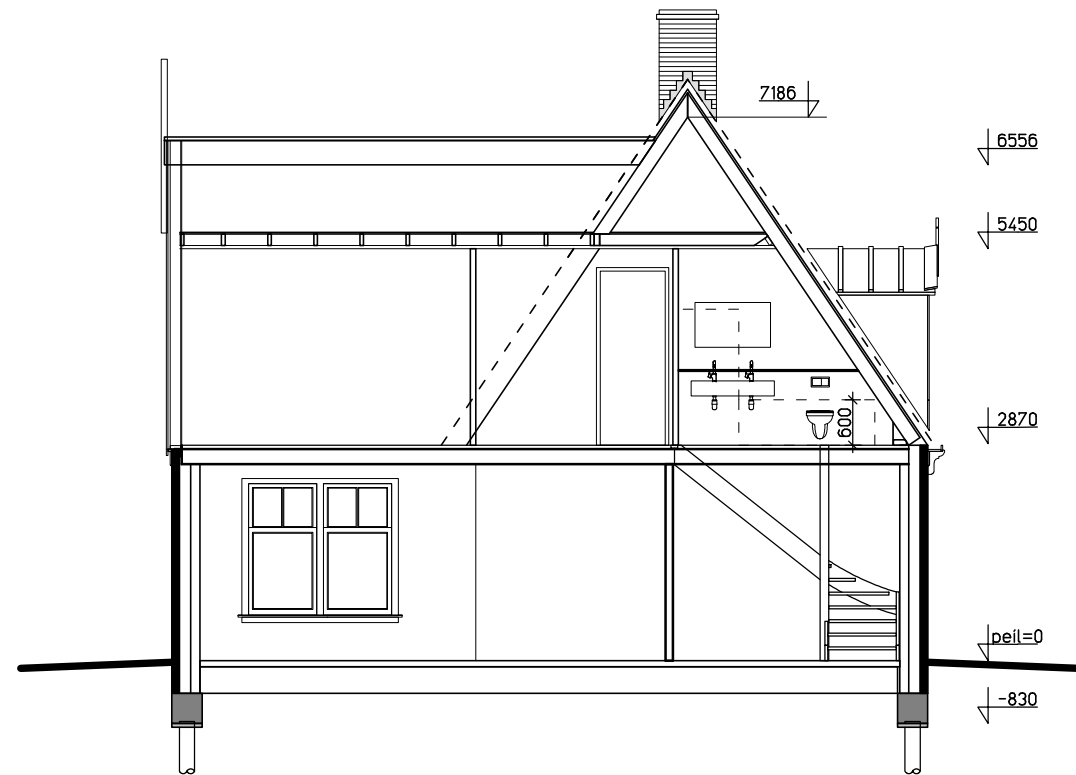

begane grond

verdieping

drsn.01

buro architect w.schagen hbo-bna leijerdijk 13 1733 ja nieuwe niederorp

			tel: 0226 - 41 16 44	fax: 0226 - 41 31 04
werk plan Oude Streek - hoek Sportstraat te Kolhorn, i.o.v. "De Groene Weide"				
onderwerp	plattegronden - drsn.01			
schaal	1:100	datum	08-04-2008	werknr./blad 599 B-A02
getekend	ap	wijzigingsdatum	15-12-2009	
gewijzigd		versie		